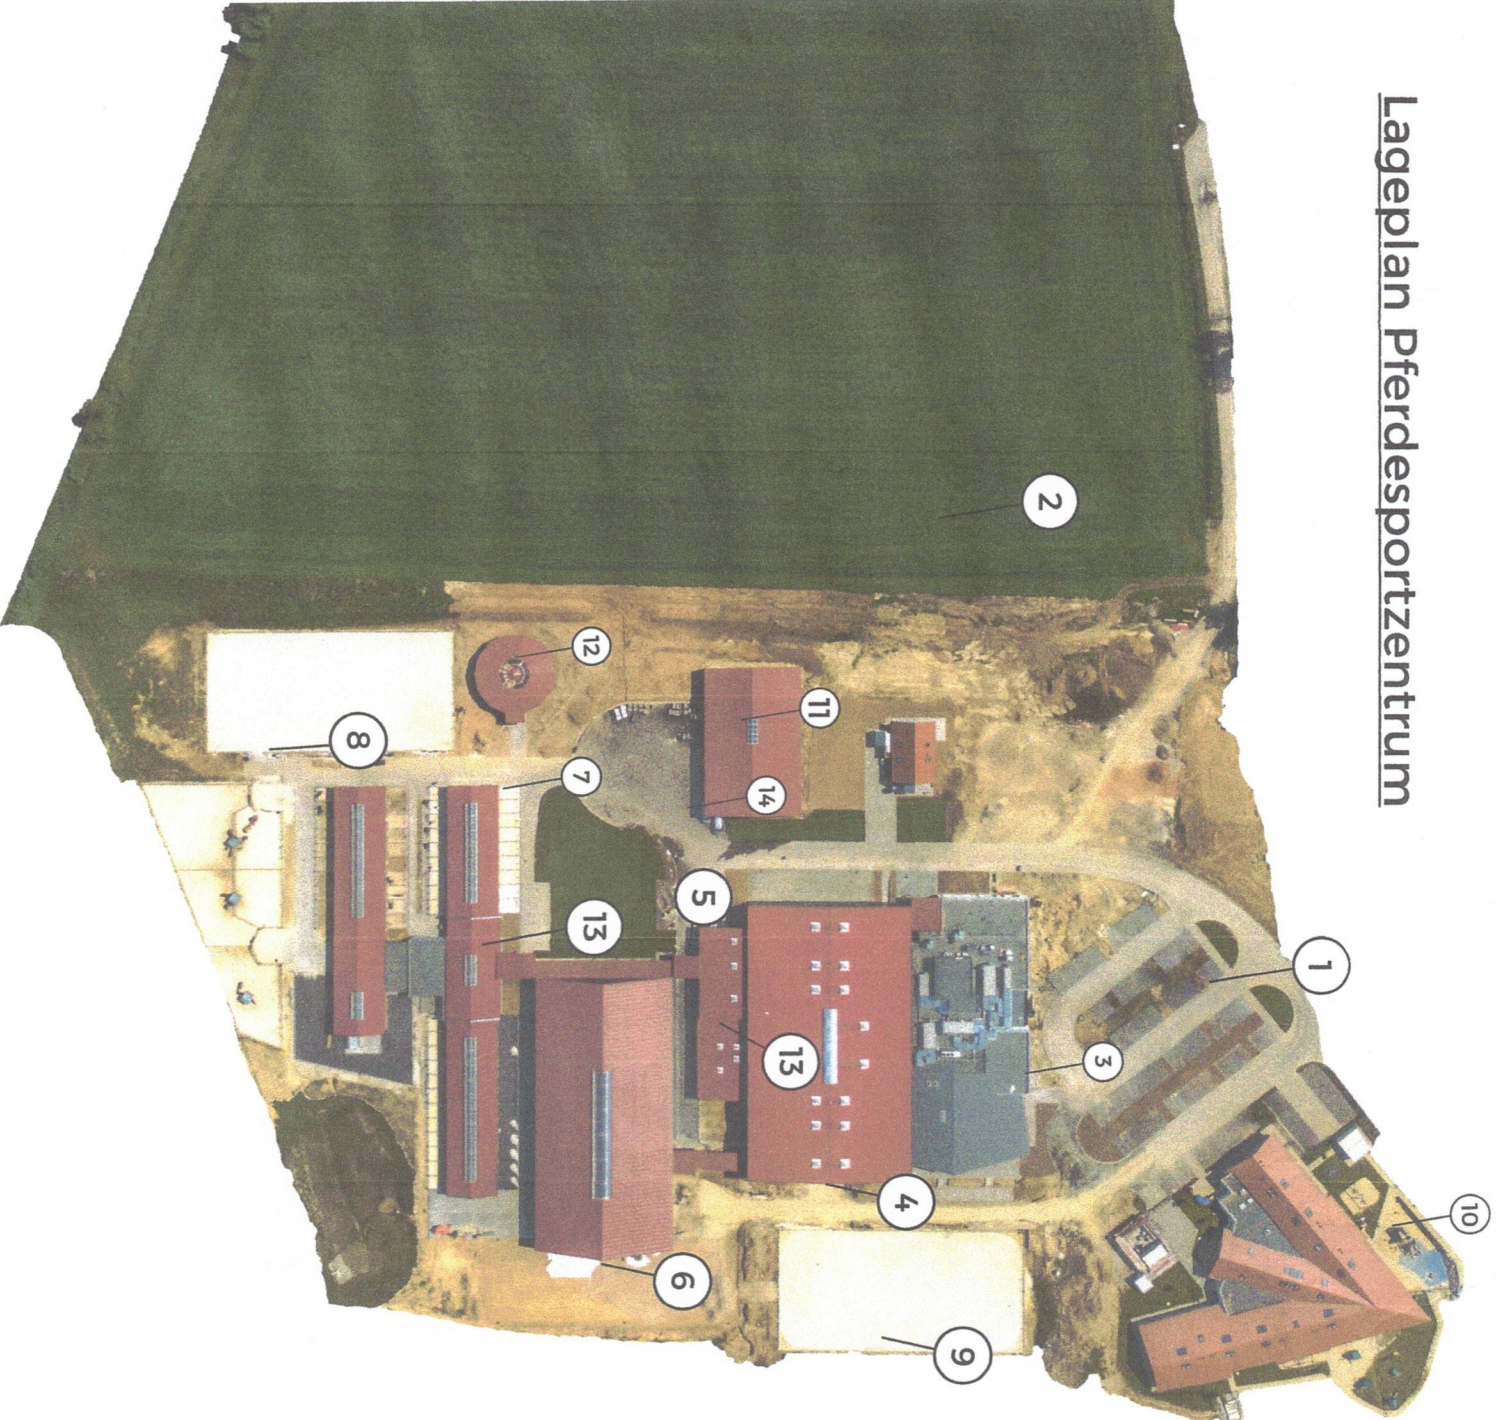

# Lageplan Pferdesportzentrum

- ① Besucher Parkplatz
- ② Camping Parkplatz
- ③ Miara Ranch Restaurant
- ④ Showhalle/ Turnierhalle
- ⑤ Meldestelle/ Anmeldung
- ⑥ Reininghalle
- ⑦ Festboxen
- ⑧ Abreitplatz
- ⑨ Trailplatz/ Abreitplatz
- ⑩ Kinderbetreuungsangebot
- ⑪ Stallzeltboxen in fester Halle
- ⑫ Longierhalle
- ⑬ WC / Duschen
- ⑭ Heuverkauf